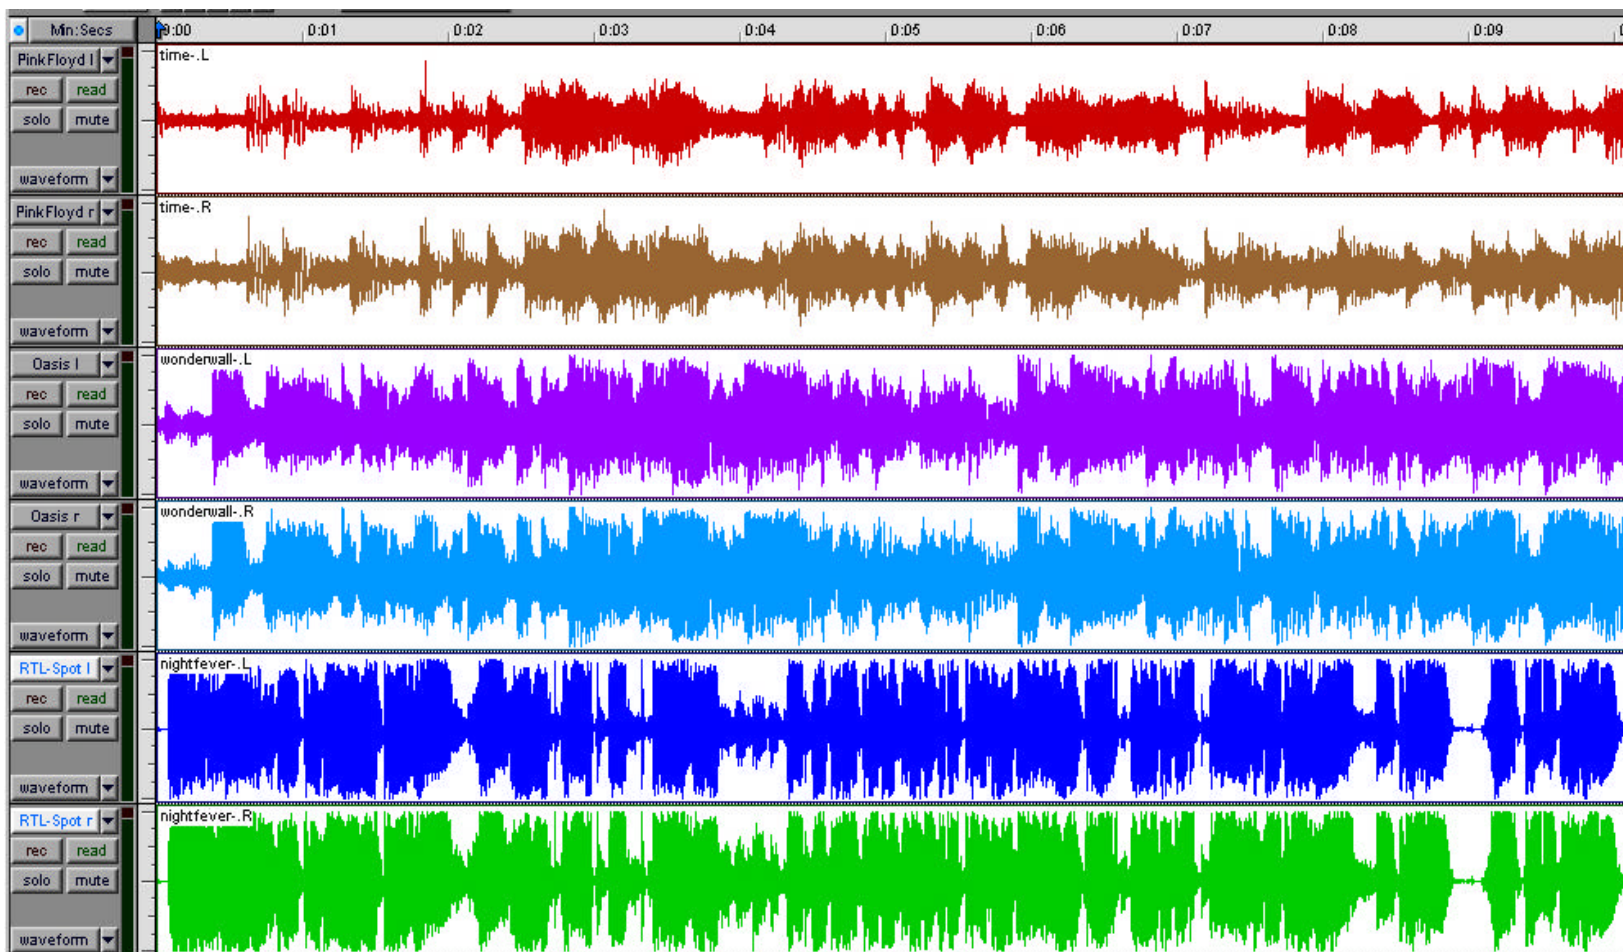

## Wellenformen verschiedener Audio-Signale

Spur 1,2: Pink Floyd – Time (1973)  
 Spur 3,4: Oasis – Wonderwall (1995)  
 Spur 5,6: RTL-Nightfever-Werbung (1998)